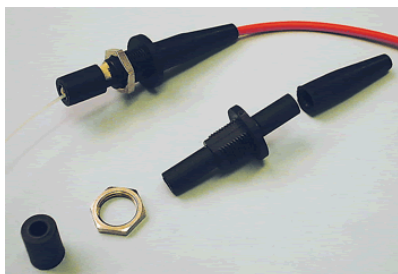

Glasvezelklemmen:

Om uw glasvezel te bevestigen zonder te beschadigen heeft Cabtron een groot pakket met kabelklemmen voor elke toepassing.

Glasvezelgeleiders:

Cabtron heeft een zeer divers pakket met glasvezelgeleiders die ervoor zorgen dat uw glasvezels soepel en veilig door uw applicatie geleid worden.

Glasvezelslang:

De glasvezelslang is stugger dan standaard slangen, dit om te voorkomen dat de glasvezel knikt of ingedeukt wordt. De buigradius is minimaal 30mm.

Glasvezelpakkingsbus:

Deze pakkingsbus beschermt de glasvezel als hij door een gat gevoerd wordt. De tule zorgt er tevens voor dat de glasvezel niet omknikt, maar geleidelijk doorbuigt.