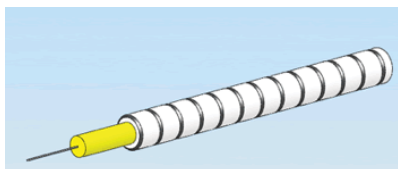

Glasvezel management

De glasvezelmarkt is in Nederland sterk in opkomst. Om uw glasvezels te monteren, te geleiden, en te monteren heeft Cabtron een zeer uitgebreid pakket met: klemmen, gootjes, slangen, wartels, tulen, supports, stofkappen, blinddoppen, splitters, rollen en beugels.

Glasvezelklemmen:

Om uw glasvezel te bevestigen zonder te beschadigen heeft Cabtron een groot pakket met kabelklemmen voor elke toepassing.

Glasvezelgeleiders:

Cabtron heeft een zeer divers pakket met glasvezelgeleiders die ervoor zorgen dat uw glasvezels soepel en veilig door uw applicatie geleid worden.

Glasvezelslang:

De glasvezelslang is stugger dan standaard slangen, dit om te voorkomen dat de glasvezel knikt of ingedeukt wordt. De buigradius is minimaal 30mm.

Glasvezelpakkingsbus:

Deze pakkingsbus beschermt de glasvezel als hij door een gat gevoerd wordt. De tule zorgt er tevens voor dat de glasvezel niet omknikt, maar geleidelijk doorbuigt.