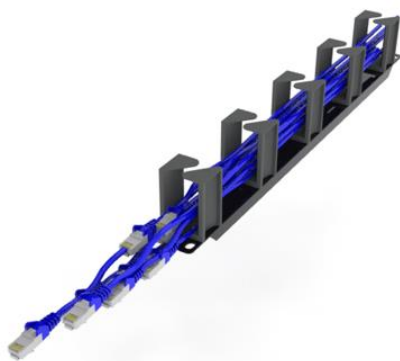

Glasvezel management

De glasvezelmarkt is in Nederland sterk in opkomst. Om uw glasvezels te monteren, te geleiden, en te monteren heeft Cabtron een zeer uitgebreid pakket met: klemmen, gootjes, slangen, wartels, tulen, supports, stofkappen, blinddoppen, splitters, rollen en beugels.

Glasvezelklemmen:

Om uw glasvezel te bevestigen zonder te beschadigen heeft Cabtron een groot pakket met kabelklemmen voor elke toepassing.

Glasvezelgeleiders:

Cabtron heeft een zeer divers pakket met glasvezelgeleiders die ervoor zorgen dat uw glasvezels soepel en veilig door uw applicatie geleid worden.

Glasvezelslang:

De glasvezelslang is stugger dan standaard slangen, dit om te voorkomen dat de glasvezel knikt of ingedeukt wordt. De buigradius is minimaal 30mm.

Glasvezelpakkingsbus:

Deze pakkingsbus beschermt de glasvezel als hij door een gat gevoerd wordt. De tule zorgt er tevens voor dat de glasvezel niet omknikt, maar geleidelijk doorbuigt.