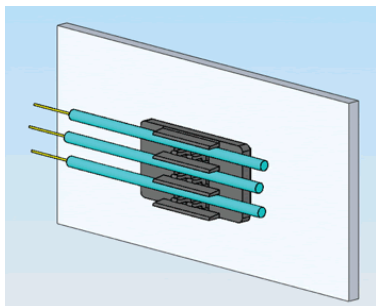

Glasvezel management

De glasvezelmarkt is in Nederland sterk in opkomst. Om uw glasvezels te monteren, te geleiden, en te monteren heeft Cabtron een zeer uitgebreid pakket met: klemmen, gootjes, slangen, wartels, tulen, supports, stofkappen, blinddoppen, splitters, rollen en beugels.

Glasvezelklemmen:

Om uw glasvezel te bevestigen zonder te beschadigen heeft Cabtron een groot pakket met kabelklemmen voor elke toepassing.

Glasvezelgeleiders:

Cabtron heeft een zeer divers pakket met glasvezelgeleiders die ervoor zorgen dat uw glasvezels soepel en veilig door uw applicatie geleid worden.

Glasvezelslang:

De glasvezelslang is stugger dan standaard slangen, dit om te voorkomen dat de glasvezel knikt of ingedeukt wordt. De buigradius is minimaal 30mm.

Glasvezelpakkingsbus:

Deze pakkingsbus beschermt de glasvezel als hij door een gat gevoerd wordt. De tule zorgt er tevens voor dat de glasvezel niet omknikt, maar geleidelijk doorbuigt.